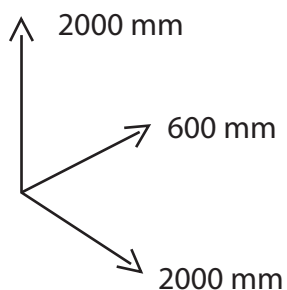

# LINHA TAVIRA

Roupeiro 2pt de correr

JOM INDÚSTRIA

PRODUZIDO EM  
PORTUGAL

**A** x16

Perno Minifix

**B** x16

Excêntrica Minifix

**C** x34

Cavilha 08x30

**D** x8

Deslizador de Feltro

**E** x4

Suporte Prateleira

**F** x44

Parafuso 3.5 x 16