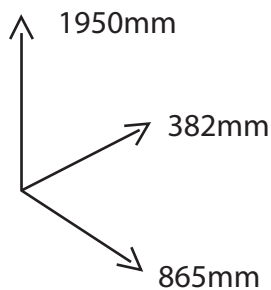

LINHA COIMBRA

LIVRARIA ALTA S/PORTA

Cód.: 1951952

JOM INDÚSTRIA

PRODUZIDO EM
PORTUGAL

JOM
www.jom.pt

A x36
Cavilha

B x10
Excentrica de Minifix

C x10
Perno de Minifix

D x2
3.5 x 25

E x4
Deslizador
de Feltro

1°

2°

3°