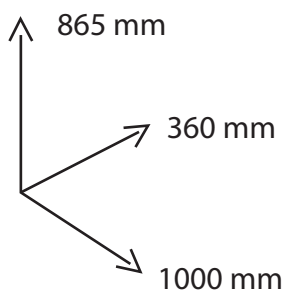

LINHA TAVIRA

Hall Entrada 1 Porta e 2 Prateleiras

JOM INDÚSTRIA

PRODUZIDO EM
PORTUGAL

A x18
Cavilha

B x12
Excentrica de Minifix

C x12
Perno de Minifix

D x20
Suporte de Prateleira

E x2
Calço de Dobradiça

F x2
Dobradiça Curva

G x4
Parafuso 3,5 x 16

H x1
Puxador

I x4
Deslisador de Feltro

J x2
3.5 x 25

K x2
Anilha Recartinhada

1°