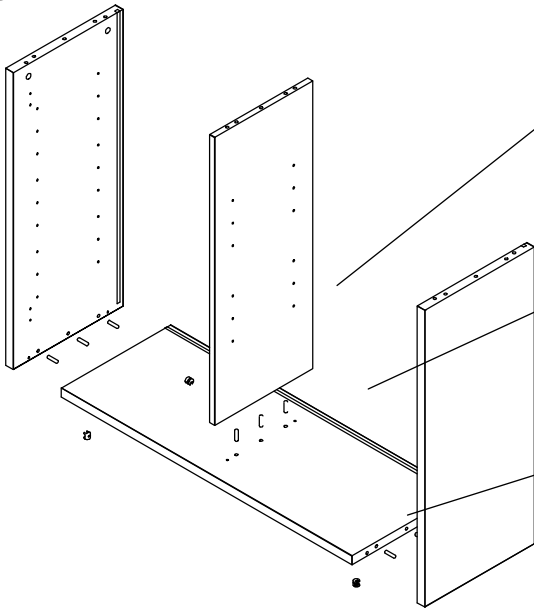

LINHA TAVIRA

Hall Entrada 1 Porta e 2 Prateleiras

JOM INDÚSTRIA

PRODUZIDO EM
PORTUGAL

A x18
Cavilha

B x12
Excentrica de Minifix

C x12
Perno de Minifix

D x20
Suporte de Prateleira

E x2
Calço de Dobradiça

F x2
Dobradiça Curva

G x4
Parafuso 3,5 x 16

H x1
Puxador

I x4
Deslisador de Feltro

J x2
3.5 x 25

K x2
Anilha Recartinhada

1°

2°

3°

4°

4°