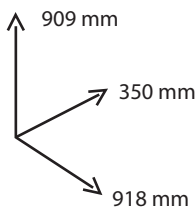

LINHA ELVAS

Consola

JOM INDÚSTRIA

PRODUZIDO EM
PORTUGAL

JOM
www.jom.pt

A x28
Cavilha

B x16
Excentrica de Minifix

C x16
Perno de Minifix

D x1
Par Correção Extração
Parcial 290 Soft

E x1
Puxador

F x4
Deslizador de Feltro

G x6
3.5 x 16

H x4
3 x 25

I x4
Excentrica de Minifix Mini

J x4
Perno de Minifix Mini

1°