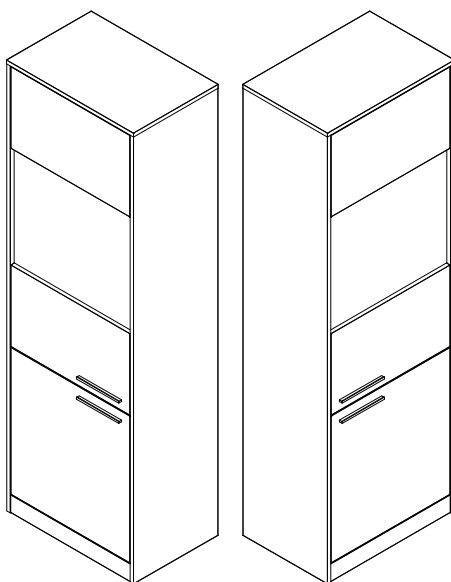

LINHA VISEU

COLUNA 1 PORTA VIDRO ESQUERDA/DIREITA

JOM INDÚSTRIA

PRODUZIDO EM PORTUGAL

Sugestão de Posicionamento

Esquerda

Direita

JOM
www.jom.pt

A x37
Cavilha

B x24
Excentrica de Minifix

C x24
Perno de Minifix

D x4
Suporte de Prateleira

E x7
Calço de Dobradiça

F x7
Dobradiça Curva

G x14
3.5 x 16

H x3
3.5 x 25