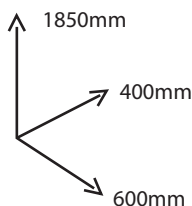

LINHA VISEU

COLUNA 1 PORTA VIDRO ESQUERDA/DIREITA

JOM INDÚSTRIA

PRODUZIDO EM PORTUGAL

Sugestão de Posicionamento

Esquerda

Direita

JOM
www.jom.pt

A x37
Cavilha

B x24
Excentrica de Minifix

C x24
Perno de Minifix

D x4
Suporte de Prateleira

E x7
Calço de Dobradiça

F x7
Dobradiça Curva

G x14
3.5 x 16

H x3
3.5 x 25