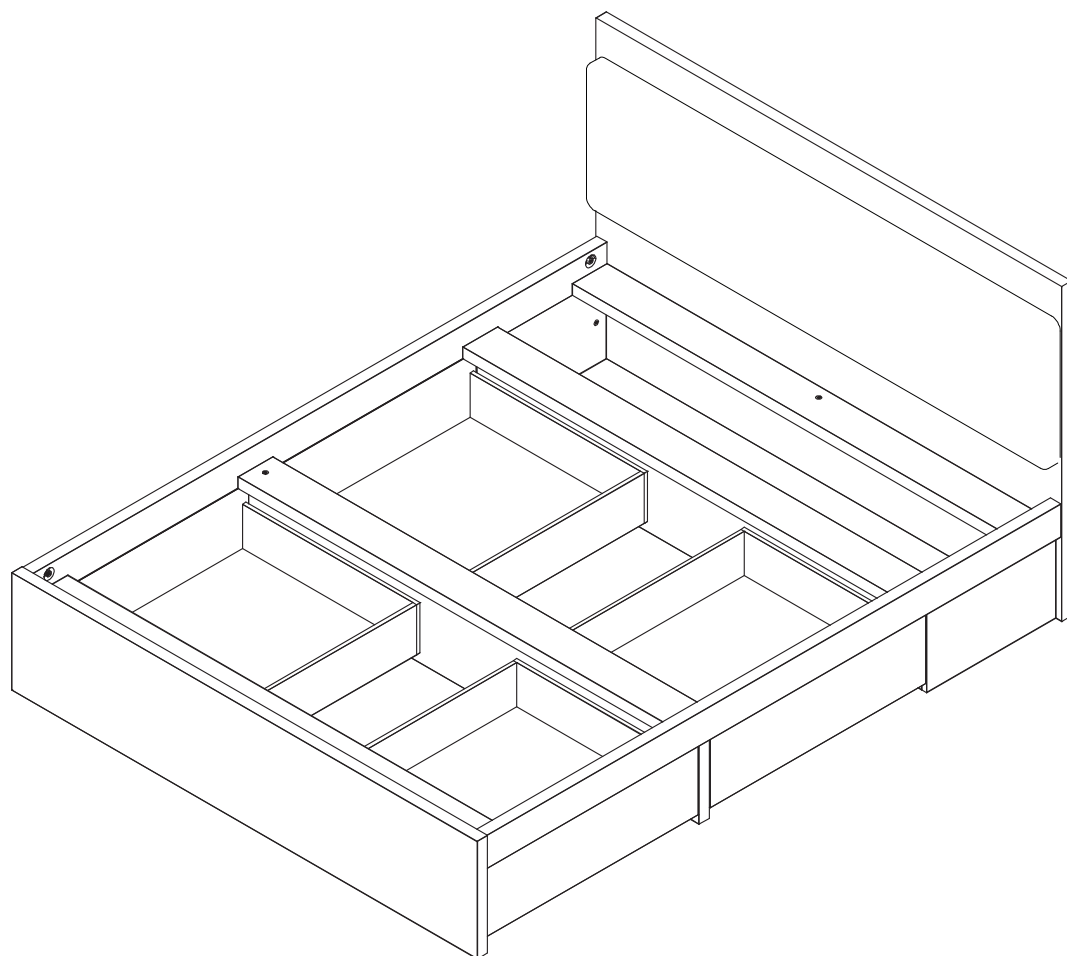

LINHA TAVIRA

Cama cor carvalho

Cód.: 51300000

JOM INDÚSTRIA

PRODUZIDO EM
PORTUGAL

A x4

Excêntrica de Minifix Big

B x4

Perno de Minifix Big M6x49

C x64

Cavilha 8x30

D x16

Perno de Minifix M6x45

E x16

Excêntrica de Minifix 16

F x8

Corrediça de Nylon 600

G x24

Parafuso 3.5 x 16

H x16

Deslizador de Feltro 15x15

1°

2°

3°