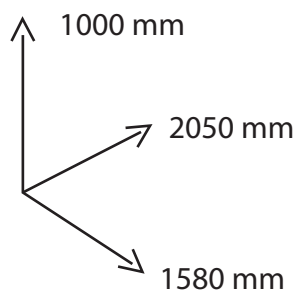

LINHA TAVIRA

Cama cor carvalho

Cód.: 51300000

JOM INDÚSTRIA

PRODUZIDO EM
PORTUGAL

A x4

Excêntrica de Minifix Big

B x4

Perno de Minifix Big M6x49

C x64

Cavilha 8x30

D x16

Perno de Minifix M6x45

E x16

Excêntrica de Minifix 16

F x8

Corrediça de Nylon 600

G x24

Parafuso 3.5 x 16

H x16

Deslizador de Feltro 15x15

1°

2°

3°