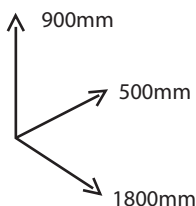

# LINHA VISEU

APARADOR 4 PORTAS E 2 GAVETAS

JOM INDÚSTRIA

PRODUZIDO EM  
PORTUGAL

**JOM**  
www.jom.pt

**A** x56  
Cavilha

**B** x36  
Excêntrica de Minifix

**C** x36  
Perno de Minifix

**D** x8  
Calço de Dobradiça

**E1** x4  
Dobradiça Reta

**E2** x4  
Dobradiça Curva

**F** x28  
3.5 x 16

**G** x2  
Par Correia Extração  
Parcial 440

**H** x4  
3 x 25

**I** x20  
3.5 x 25

**J** x16  
Anilha Recartilhada