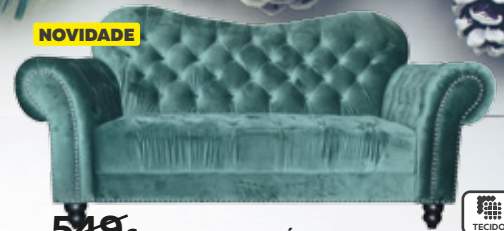

NOVIDADE

~~549€~~
399€

SOFÁ HL5424
COR VERDE
2 LUGARES COD. 1325424
3 LUGARES COD. 1335424 ~~699€ 559€~~

L193xA99xP94CM