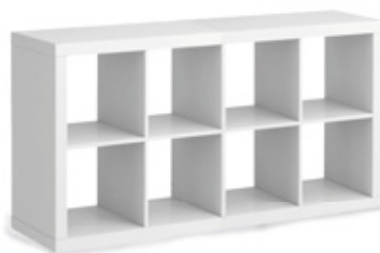

ESTANTE KIT 8 CUBOS

Cor **Branco**

Acabamento **Melamina**

Med. **L144xA75xP29cm**

Cod. **1953508** | Pontos **89**