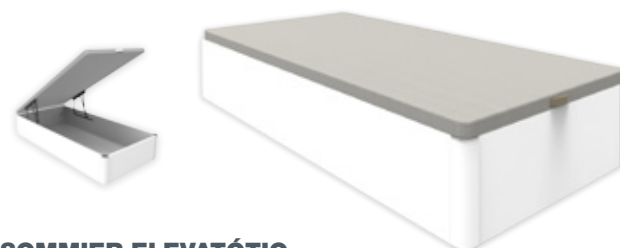

**SOMMIER ELEVATÓIO
CANTOS REDONDOS C/ TAMPO TECIDO 3D**

Acabamento **Melamina**

BRANCO Med. 190x90 Cod. 1805035 | Pontos 259