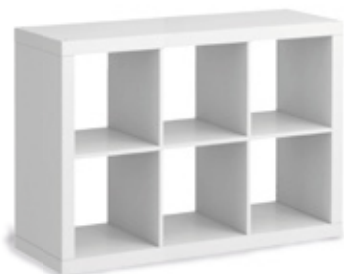

Cod. **1953502** | Pontos **39,90**

**ESTANTE KIT 4 CUBOS**

Cor **Branco**

Acabamento **Melamina**

Med. **L75xA75xP29cm**

Cod. **1953504** | Pontos **49,90**

**ESTANTE KIT 6 CUBOS**

Cor **Branco**